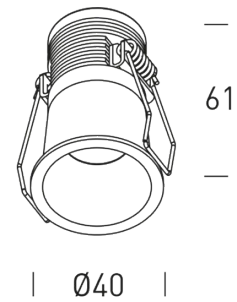

VIENNA 5

ESPECIFICACIONES

Versión	VIENNA 5
Tipo de LED	LED COB
Potencia [W]	3W-350mA 5W-500mA
mA	350, 500
Driver	No incluido
Temperatura de color	2700K
Lumens (lm)	240/380
CRI	CRI >92
Ángulo de emisión	24°
Color	Blanco
Medidas (mm)	40x61
Medidas de empotrar (mm)	35x70
Peso [Kg]	0.09
Material	Aluminio
Difusor	PMMA Lens
IP	IP20
Rango de temperatura	-10°C +40°C

ACCESORIOS

Driver DALI & PUSH
150-700mA 7-29W
220-240V
Ref. 4.1069.6101

Driver ON-OFF 350mA
3,5W 100-240V IP65
Ref. 4.1011.1303

Driver EU ON-OFF
500mA 3-22W 200-
240V
Ref. 4.3062.1101

Driver ON-OFF 500mA
2,5-5W 200-240V
Ref. 4.1032.1103

NOTA

Vienna combina su tamaño reducido —2 cm, 4 cm y 6,5 cm— con un rendimiento luminoso óptimo. Oculta el origen de la luz, aportando confort visual y un ambiente elegante y minimalista.